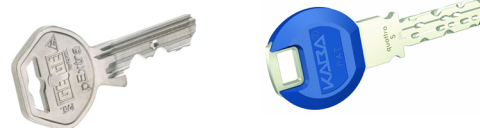

## Gesperrte Schlüssel

Gesperrte Profile von anderen Anbieter	ab € 30.-
Nachbestellung SI-KARTE	€ 26.-

DPI/EPS/DPX/DPS	ab € 39.-
GPI/ANDERE PROFILE	ab € 30.-
3KS/ICS/MCS/DUAL	ab € 42.-

VS PROFILE /+PROFILE/ZRP	ab € 35.-
X-TRA	ab € 42.-
TO-PROFILE/ANDERE PROFILE	ab € 30.-

KG5, KG6, IX PROFILE	ab € 39.-
IX6SR/SATURN	ab € 42.-
ANDERE PROFILE	ab € 30.-

AP 2000/ANDERE PROFILE	ab € 30.-
AP 3000 PROFILE	ab € 35.-
PEEXTRA PROFILE/KABA PROFILE	ab € 42.-

## Buntbartschlüsseln

Buntbart und sonstige Profile	ab € 7.-
WG/ROLLBALKENSCHLÖSSER	ab € 16.-
DOPPELBARTSCHLÜSSEL	ab € 45.-
SPEZIALLANFERTIGUNGEN	ab € 40.-
SCHLÜSSEL ZUM GIEßEN KLEIN	ab € 40.-
SCHLÜSSEL ZUM GIEßEN GROß	ab € 60.-